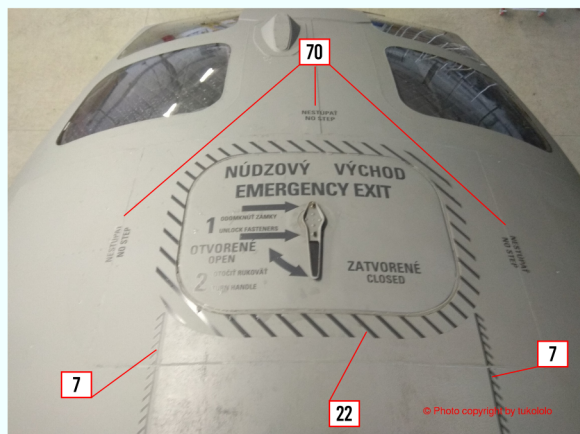

ROZMIESTNENIE OZNAČENIA A POPISOV | DISTRIBUTION MARKING AND LABELING

© 2018 by AIRDESIGN.SK
ALL RIGHTS RESERVED

ALENIA C-27J "1931"
ALENIA C-27J "1962"

Farebné odtiene | Colours by
Federal Standard Fed-Std-595

Poznámky:
Rozmiestnenie kamuflážnych
polí je ilustratívne.
Požite fotografickú alebo
inú dokumentáciu. Schémy
neobsahujú všetky možné
varianty kamufláže
a označenia.

DAR72004 | 4 VŠETKY KAMUFLÁŽNE SCHÉMY SÚ REKONŠTRUKOUI PODĽA DOSTUPNÝCH FOTOGRAFICKÝCH ALEBO INÝCH GRAFICKÝCH PODKLADOV. ZHODA S REALITOU NEMUSÍ BYŤ VŽDY ÚPLNÁ.
ALL CAMOUFLAGE SCHEMES ARE RECONSTRUCTED ACCORDING TO AVAILABLE PHOTOGRAPHIC OR OTHER GRAPHIC MATERIALS. CONFORMITY WITH REALITY MAY NOT ALWAYS BE COMPLETE.