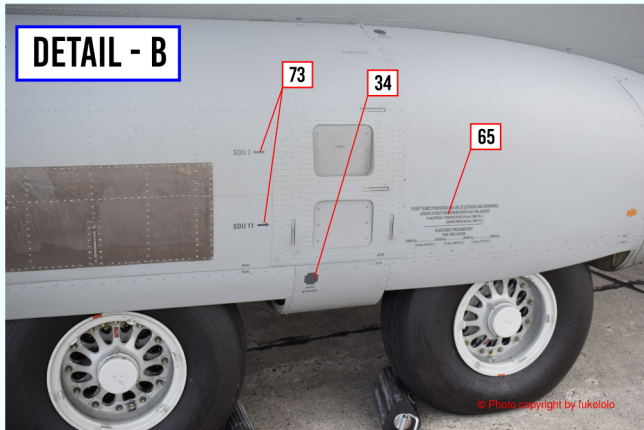

© 2018 by AIRDESIGN.SK
ALL RIGHTS RESERVED

Poznámky:
Rozmiestnenie kamuflážnych
polí je ilustratívne.
Požite fotografickú alebo
inú dokumentáciu. Schémy
neobsahujú všetky mmožné
varianty kamufláže
a označenia.

Farebné odtiene | Colours by
Federal Standart Fed-Std-595

ALENIA C-27J "1931"
ALENIA C-27J "1962"

DAR72004 | 3 VŠETKY KAMUFLÁŽNE SCHÉMY SÚ REKONŠTRUKCIOU PODĽA DOSTUPNÝCH FOTOGRAFICKÝCH ALEBO INÝCH GRAFICKÝCH PODKLADOV. ZHODA S REALITOU NEMUSÍ BYŤ VŽDY ÚPLNÁ.
ALL CAMOUFLAGE SCHEMES ARE RECONSTRUCTED ACCORDING TO AVAILABLE PHOTOGRAPHIC OR OTHER GRAPHIC MATERIALS. CONFORMITY WITH REALITY MAY NOT ALWAYS BE COMPLETE.