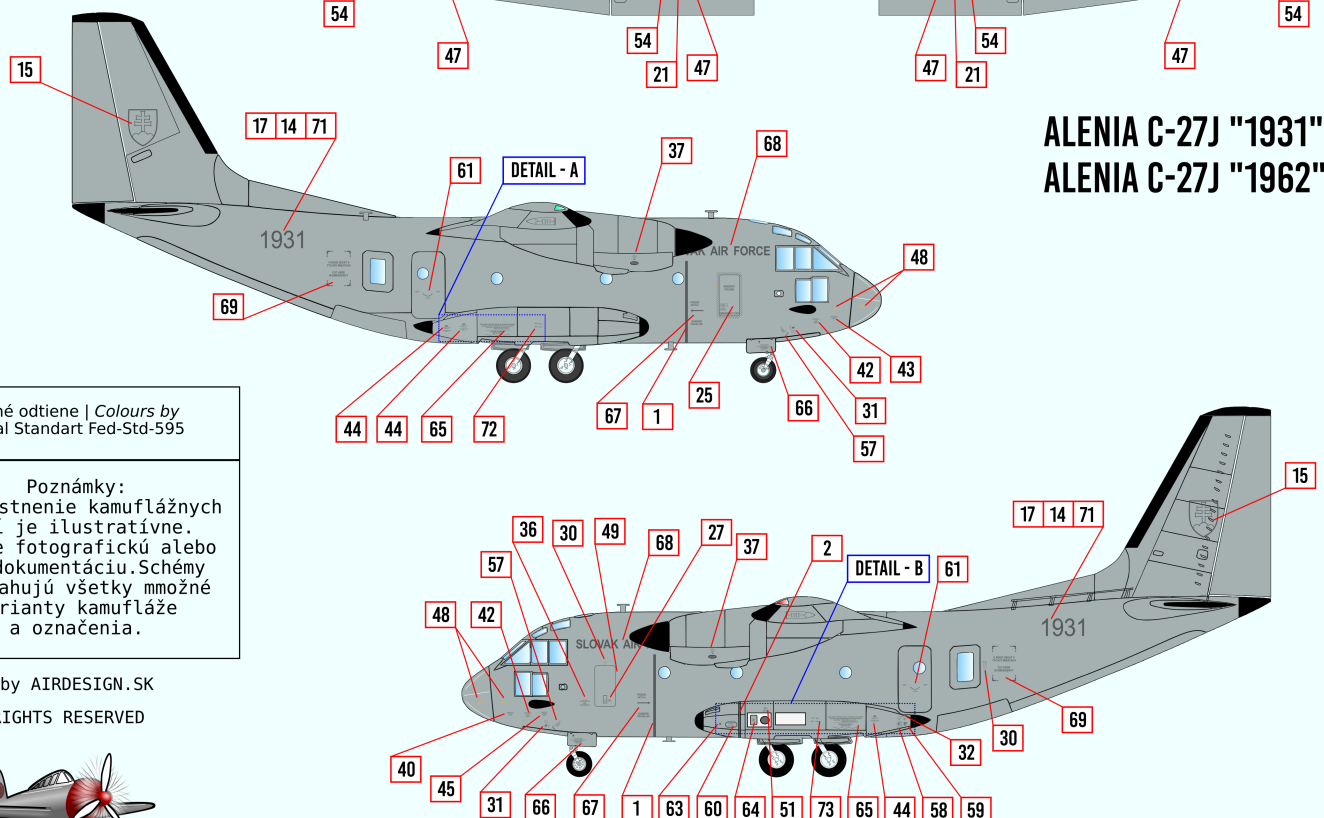

ALENIA C-27J "1931" ALENIA C-27J "1962"⁽¹⁾

(1) IDENTICKÁ KAMUFLÁŽ
(1) IDENTICAL CAMOUFLAGE

Farebné odtiene | Colours by Federal Standart Fed-Std-595

Poznámky:
 Rozmiestnenie kamuflážnych polí je ilustratívne. Požičte fotografickú alebo inú dokumentáciu. Schémy neobsahujú všetky možné varianty kamufláže a označenia.

ROZMIESTNENIE OZNAČENIA A POPISOV | DISTRIBUTION MARKING AND LABELING

* 13 POUŽÍ V PŘÍPADE NUTNOSTI
ONLY IF REQUIRED

SPODNÁ STRANA | BOTTOM VIEW

ALENIA C-27J "1931"
ALENIA C-27J "1962"

Farebné odtiene | Colours by
Federal Standart Fed-Std-595

Poznámky:
Rozmiestnenie kamuflážnych
polí je ilustratívne.
Požítte fotografickú alebo
inú dokumentáciu. Schémy
neobsahujú všetky množné
varianty kamufláže
a označenia.

© 2018 by AIRDESIGN.SK
ALL RIGHTS RESERVED