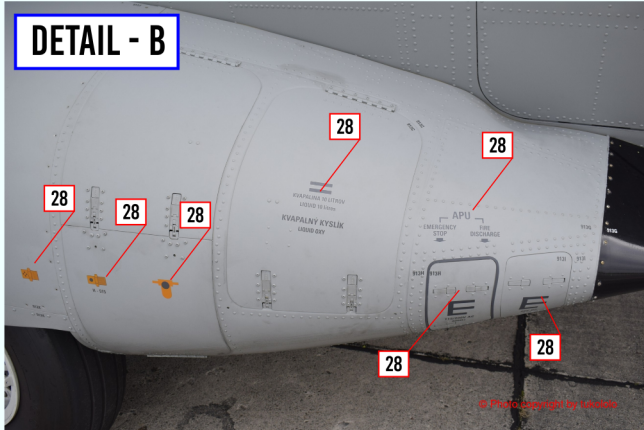

ROZMIESTNENIE OZNAČENIA A POPISOV | DISTRIBUTION MARKING AND LABELING

* VNÚTORNÁ STRANA KAŽDÉHO VRTULOVÉHO LISTU
* INNER SIDE OF EACH PROPELLER BLADE