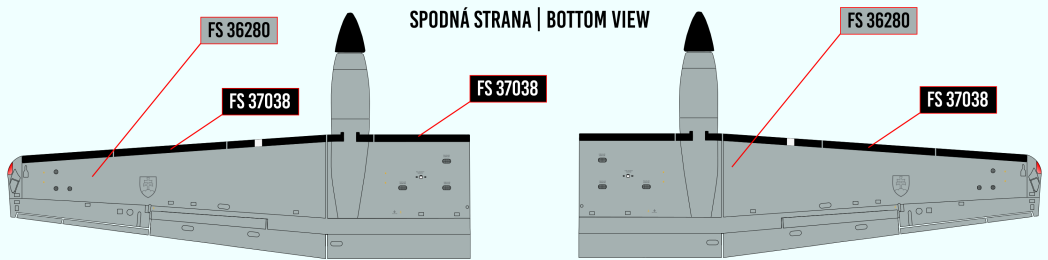

ALENIA C-27J "1931" ALENIA C-27J "1962"⁽¹⁾

(1) IDENTICKÁ KAMUFLÁŽ
(1) IDENTICAL CAMOUFLAGE

Farebné odtiene | Colours by Federal Standart Fed-Std-595

Poznámky:
 Rozmiestnenie kamuflážnych polí je ilustratívne. Požičte fotografickú alebo inú dokumentáciu. Schémy neobsahujú všetky možné varianty kamufláže a označenia.