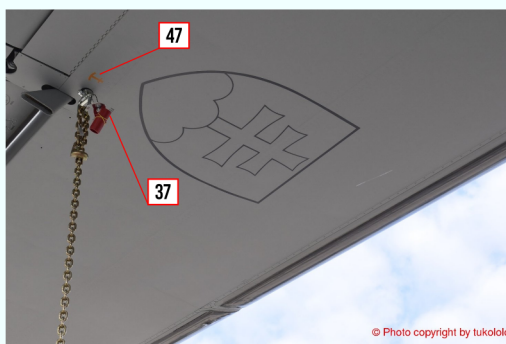

ROZMIESTNENIE OZNAČENIA A POPISOV | DISTRIBUTION MARKING AND LABELING

© 2018 by AIRDESIGN.SK
ALL RIGHTS RESERVED

ALENIA C-27J "1931"
ALENIA C-27J "1962"

Farebné odtiene | Colours by
Federal Standard Fed-Std-595

Poznámky:
Rozmiestnenie kamuflážnych
polí je ilustratívne.
Požite fotografickú alebo
inú dokumentáciu. Schémy
neobsahujú všetky možné
varianty kamufláže
a označenia.

DAR72004 | 4 VŠETKY KAMUFLÁŽNE SCHÉMY SÚ REKONŠTRUKOUI PODĽA DOSTUPNÝCH FOTOGRAFICKÝCH ALEBO INÝCH GRAFICKÝCH PODKLADOV. ZHODA S REALITOU NEMUSÍ BYŤ VŽDY ÚPLNÁ.
ALL CAMOUFLAGE SCHEMES ARE RECONSTRUCTED ACCORDING TO AVAILABLE PHOTOGRAPHIC OR OTHER GRAPHIC MATERIALS. CONFORMITY WITH REALITY MAY NOT ALWAYS BE COMPLETE.