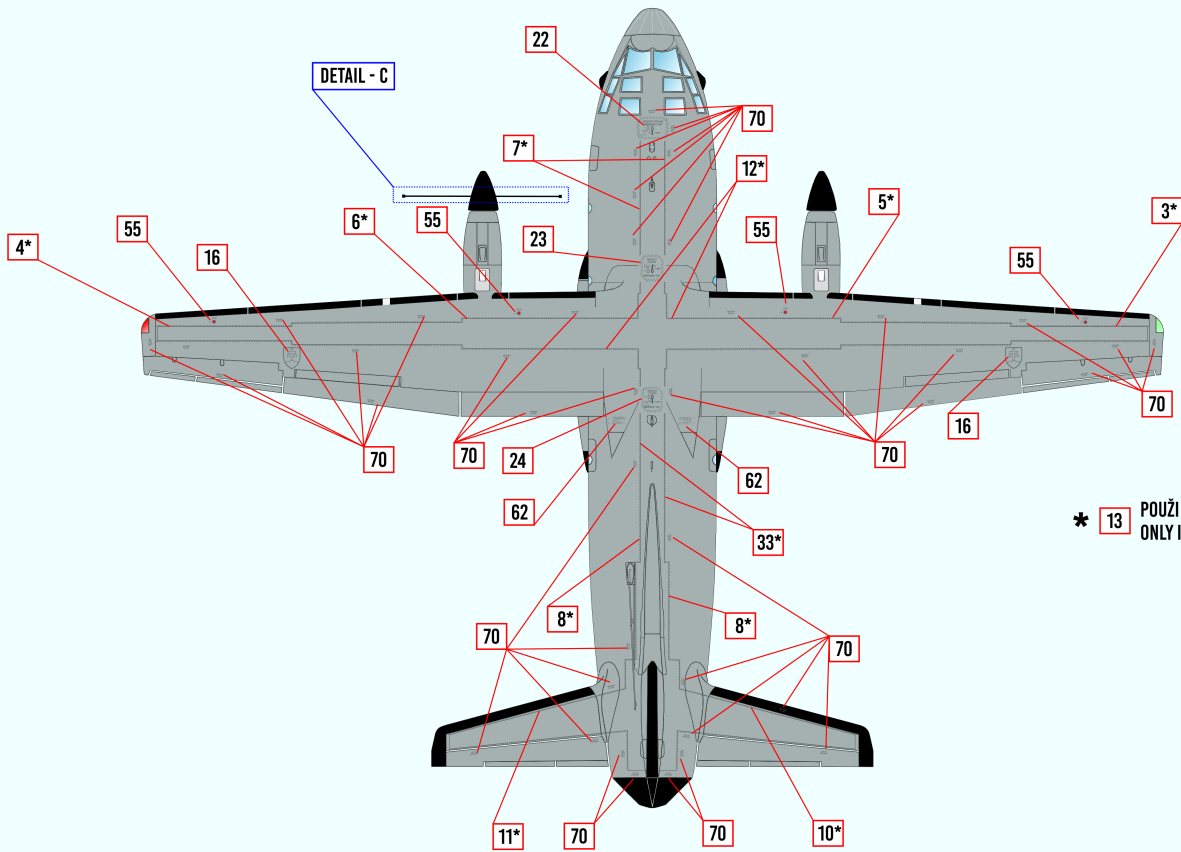

ALENIA C-27J "1931" ALENIA C-27J "1962"⁽¹⁾

(1) IDENTICKÁ KAMUFLÁŽ
(1) IDENTICAL CAMOUFLAGE

Farebné odtiene | Colours by Federal Standart Fed-Std-595

Poznámky:
 Rozmiestnenie kamuflážnych polí je ilustratívne. Požičte fotografickú alebo inú dokumentáciu. Schémy neobsahujú všetky možné varianty kamufláže a označenia.

ROZMIESTNENIE OZNAČENIA A POPISOV | DISTRIBUTION MARKING AND LABELING

* 13 POUŽÍ V PŘÍPADE NUTNOSTI
ONLY IF REQUIRED

SPODNÁ STRANA | BOTTOM VIEW

ALENIA C-27J "1931"
ALENIA C-27J "1962"

Farebné odtiene | Colours by
Federal Standart Fed-Std-595