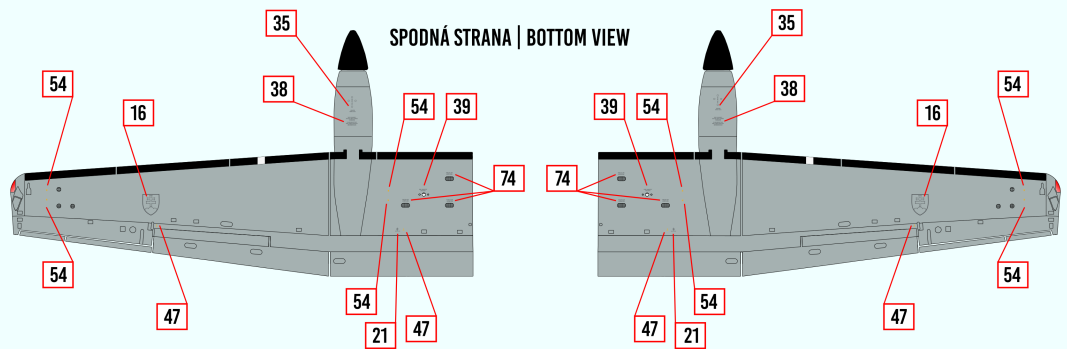

ALENIA C-27J "1931" ALENIA C-27J "1962"⁽¹⁾

(1) IDENTICKÁ KAMUFLÁŽ
(1) IDENTICAL CAMOUFLAGE

Farebné odtiene | Colours by Federal Standart Fed-Std-595

Poznámky:
 Rozmiestnenie kamuflážnych polí je ilustratívne. Požičte fotografickú alebo inú dokumentáciu. Schémy neobsahujú všetky možné varianty kamufláže a označenia.

ROZMIESTNENIE OZNAČENIA A POPISOV | DISTRIBUTION MARKING AND LABELING

* 13 POUŽÍ V PŘÍPADE NUTNOSTI
ONLY IF REQUIRED

SPODNÁ STRANA | BOTTOM VIEW

ALENIA C-27J "1931"
ALENIA C-27J "1962"

Farebné odtiene | Colours by
Federal Standart Fed-Std-595