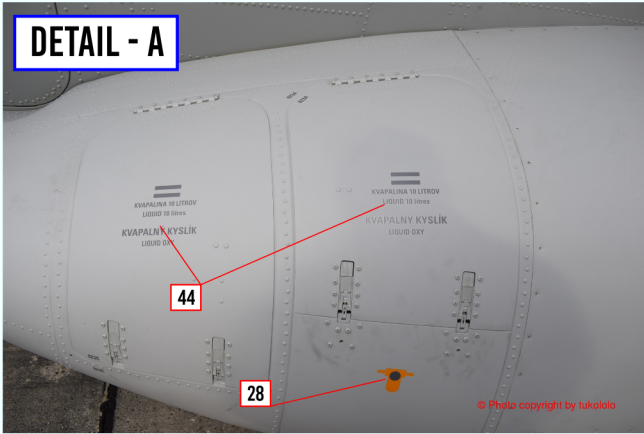

ROZMIESTNENIE OZNAČENIA A POPISOV | DISTRIBUTION MARKING AND LABELING

* VNÚTORNÁ STRANA KAŽDÉHO VRTULOVÉHO LISTU
* INNER SIDE OF EACH PROPELLER BLADE