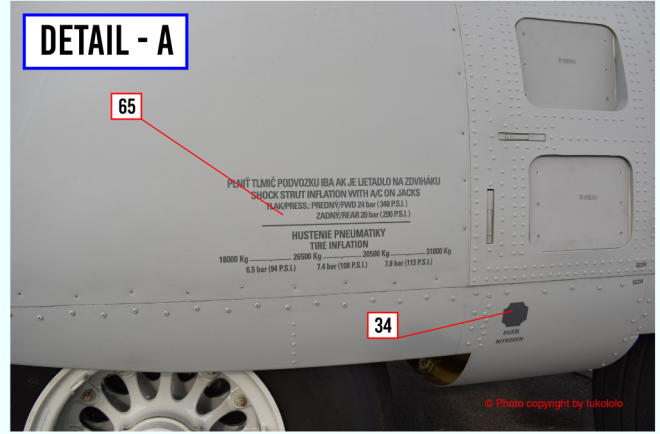

ROZMIESTNENIE OZNAČENIA A POPISOV | DISTRIBUTION MARKING AND LABELING

* VNÚTORNÁ STRANA KAŽDÉHO VRTULOVÉHO LISTU
* INNER SIDE OF EACH PROPELLER BLADE