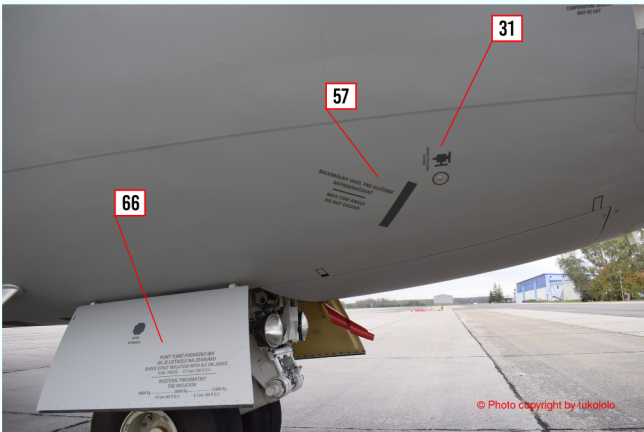

ROZMIESTNENIE OZNAČENIA A POPISOV | DISTRIBUTION MARKING AND LABELING

© 2018 by AIRDESIGN.SK
ALL RIGHTS RESERVED

ALENIA C-27J "1931"
ALENIA C-27J "1962"

Farebné odtiene | Colours by
Federal Standard Fed-Std-595

Poznámky:
Rozmiestnenie kamuflážnych
polí je ilustratívne.
Požite fotografickú alebo
inú dokumentáciu. Schémy
neobsahujú všetky možné
varianty kamufláže
a označenia.

DAR72004 | 4 VŠETKY KAMUFLÁŽNE SCHÉMY SÚ REKONŠTRUKOUI PODĽA DOSTUPNÝCH FOTOGRAFICKÝCH ALEBO INÝCH GRAFICKÝCH PODKLADOV. ZHODA S REALITOU NEMUSÍ BYŤ VŽDY ÚPLNÁ.
ALL CAMOUFLAGE SCHEMES ARE RECONSTRUCTED ACCORDING TO AVAILABLE PHOTOGRAPHIC OR OTHER GRAPHIC MATERIALS. CONFORMITY WITH REALITY MAY NOT ALWAYS BE COMPLETE.