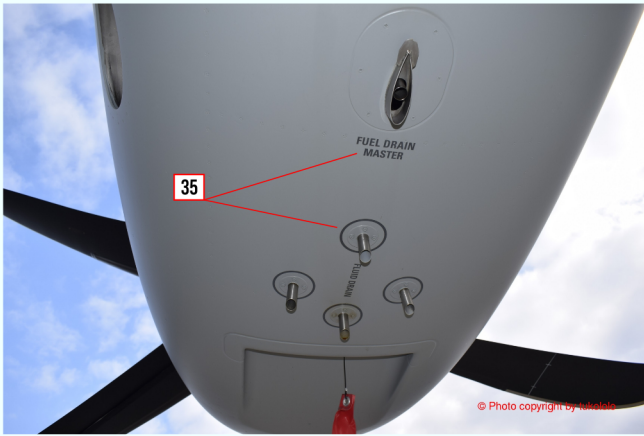

ROZMIESTNENIE OZNAČENIA A POPISOV | DISTRIBUTION MARKING AND LABELING

© 2018 by AIRDESIGN.SK
ALL RIGHTS RESERVED

ALENIA C-27J "1931"
ALENIA C-27J "1962"

Farebné odtiene | Colours by
Federal Standard Fed-Std-595

Poznámky:
Rozmiestnenie kamuflážnych
polí je ilustratívne.
Požite fotografickú alebo
inú dokumentáciu. Schémy
neobsahujú všetky možné
varianty kamufláže
a označenia.

DAR72004 | 4 VŠETKY KAMUFLÁŽNE SCHÉMY SÚ REKONŠTRUKOUI PODĽA DOSTUPNÝCH FOTOGRAFICKÝCH ALEBO INÝCH GRAFICKÝCH PODKLADOV. ZHODA S REALITOU NEMUSÍ BYŤ VŽDY ÚPLNÁ.
ALL CAMOUFLAGE SCHEMES ARE RECONSTRUCTED ACCORDING TO AVAILABLE PHOTOGRAPHIC OR OTHER GRAPHIC MATERIALS. CONFORMITY WITH REALITY MAY NOT ALWAYS BE COMPLETE.