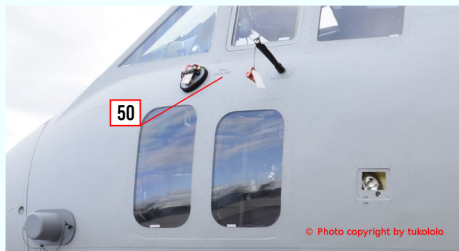

ROZMIESTNENIE OZNAČENIA A POPISOV | DISTRIBUTION MARKING AND LABELING

© 2018 by AIRDESIGN.SK
ALL RIGHTS RESERVED

ALENIA C-27J "1931"
ALENIA C-27J "1962"

Farebné odtiene | Colours by
Federal Standard Fed-Std-595

Poznámky:
Rozmiestnenie kamuflážnych
polí je ilustratívne.
Požite fotografickú alebo
inú dokumentáciu. Schémy
neobsahujú všetky možné
varianty kamufláže
a označenia.

DAR72004 | 4 VŠETKY KAMUFLÁŽNE SCHÉMY SÚ REKONŠTRUKOUI PODĽA DOSTUPNÝCH FOTOGRAFICKÝCH ALEBO INÝCH GRAFICKÝCH PODKLADOV. ZHODA S REALITOU NEMUSÍ BYŤ VŽDY ÚPLNÁ.
ALL CAMOUFLAGE SCHEMES ARE RECONSTRUCTED ACCORDING TO AVAILABLE PHOTOGRAPHIC OR OTHER GRAPHIC MATERIALS. CONFORMITY WITH REALITY MAY NOT ALWAYS BE COMPLETE.