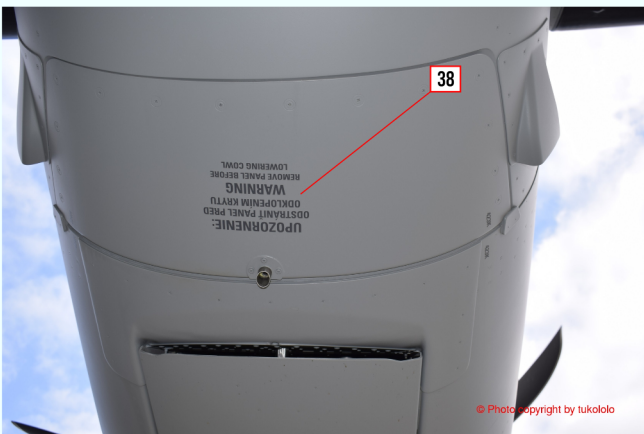

ROZMIESTNENIE OZNAČENIA A POPISOV | DISTRIBUTION MARKING AND LABELING

© 2018 by AIRDESIGN.SK
ALL RIGHTS RESERVED

ALENIA C-27J "1931"
ALENIA C-27J "1962"

Farebné odtiene | Colours by
Federal Standard Fed-Std-595

Poznámky:
Rozmiestnenie kamuflážnych
polí je ilustratívne.
Požite fotografickú alebo
inú dokumentáciu. Schémy
neobsahujú všetky možné
varianty kamufláže
a označenia.

DAR72004 | 4 VŠETKY KAMUFLÁŽNE SCHÉMY SÚ REKONŠTRUKOUI PODĽA DOSTUPNÝCH FOTOGRAFICKÝCH ALEBO INÝCH GRAFICKÝCH PODKLADOV. ZHODA S REALITOU NEMUSÍ BYŤ VŽDY ÚPLNÁ.
ALL CAMOUFLAGE SCHEMES ARE RECONSTRUCTED ACCORDING TO AVAILABLE PHOTOGRAPHIC OR OTHER GRAPHIC MATERIALS. CONFORMITY WITH REALITY MAY NOT ALWAYS BE COMPLETE.