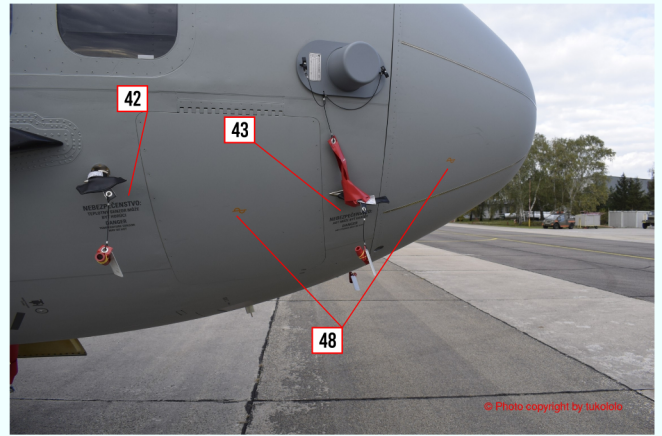

ROZMIESTNENIE OZNAČENIA A POPISOV | DISTRIBUTION MARKING AND LABELING

© 2018 by AIRDESIGN.SK
ALL RIGHTS RESERVED

ALENIA C-27J "1931"
ALENIA C-27J "1962"

Farebné odtiene | Colours by
Federal Standard Fed-Std-595

Poznámky:
Rozmiestnenie kamuflážnych
polí je ilustratívne.
Požite fotografickú alebo
inú dokumentáciu. Schémy
neobsahujú všetky možné
varianty kamufláže
a označenia.

DAR72004 | 4 VŠETKY KAMUFLÁŽNE SCHÉMY SÚ REKONŠTRUKOUI PODĽA DOSTUPNÝCH FOTOGRAFICKÝCH ALEBO INÝCH GRAFICKÝCH PODKLADOV. ZHODA S REALITOU NEMUSÍ BYŤ VŽDY ÚPLNÁ.
ALL CAMOUFLAGE SCHEMES ARE RECONSTRUCTED ACCORDING TO AVAILABLE PHOTOGRAPHIC OR OTHER GRAPHIC MATERIALS. CONFORMITY WITH REALITY MAY NOT ALWAYS BE COMPLETE.